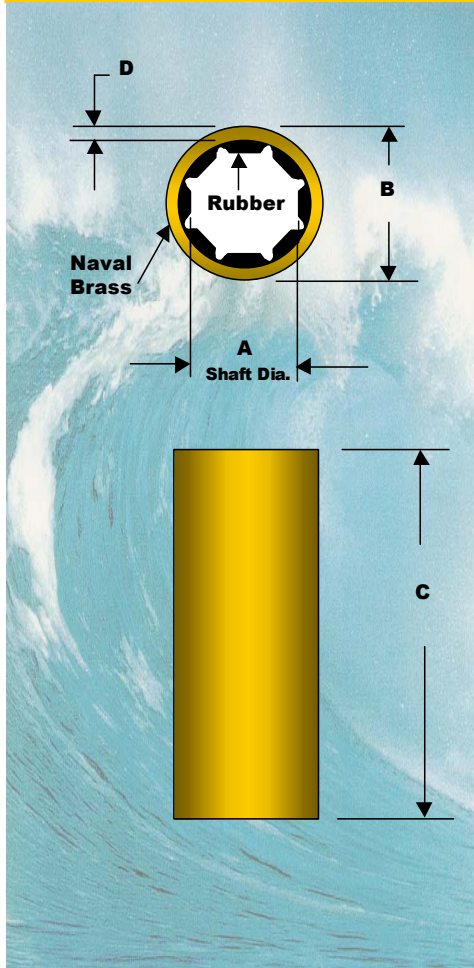

Morse

Marine Bearings

STANDARD BRASS SLEEVE SERIES

Morse Rubber LLC

3588 Main Street
Keokuk, IA 52632 USA
Ph. (319) 524-8430
Fax (319) 524-7290
Toll Free (USA & Can)
800-553-7036

PART NO.	CODE NAME	UNIT WT.	SHAFT DIA. (A)	OUTSIDE DIA. (B)	LENGTH INCH (C)	METAL WALL (D)
E00100	ALBACORE	0.50	3/4	1-1/4	3	1/8
E00200	BLENNY	0.31	7/8	1-1/4	3-1/2	1/16
E00300	BARRACUDA	0.69	7/8	1-3/8	3-1/2	1/8
E00400	BASS	0.75	7/8	1-1/2	3-1/2	1/8
E00500	BETTA	0.13	1	1-1/4	3	1/32
E00600	BLACKFISH	0.31	1	1-1/4	4	1/32
E00700	BLOATER	0.38	1	1-3/8	4	1/16
E00800	BONITO	0.81	1	1-1/2	4	1/8
E00900	BROADBILL	0.88	1	1-5/8	4	1/8
E01000	BULLHEAD	1.25	1	2	4	1/8
E01100	CAMA	0.50	1-1/8	1-1/2	4-1/2	1/16
E00650	CARIBE	0.47	1	1-1/4	6	1/32
E01200	CARP	1.00	1-1/8	1-5/8	4-1/2	1/8
E01300	CATFISH	1.19	1-1/8	1-3/4	4-1/2	1/8
E01400	CHOBIE	1.38	1-1/8	2	4-1/2	1/8
E01500	CHOGSET	0.50	1-1/4	1-1/2	5	1/8
E01600	CHUB	1.13	1-1/4	1-3/4	5	1/8
E01700	COD	1.50	1-1/4	2	5	1/8
E01800	CROAKER	1.75	1-1/4	2-1/8	5	1/8
E01900	DEVILFISH	1.44	1-3/8	1-7/8	5-1/2	1/8
E02000	DOGFISH	1.69	1-3/8	2	5-1/2	1/8
E02100	DOLPHIN	1.75	1-3/8	2-1/8	5-1/2	1/8
E02200	EEL	2.13	1-3/8	2-3/8	5-1/2	1/8
E02300	FLAMEN	1.13	1-1/2	2	4-3/8	1/8
E02400	FLATFISH	1.63	1-1/2	2	6	1/8
E02500	FLOUNDER	2.19	1-1/2	2-3/8	6	1/8
E02600	GAR	1.88	1-5/8	2-1/8	6-1/2	1/8
E02700	GRAYBACK	2.75	1-5/8	2-5/8	6-1/2	1/8
E02800	GROUPE	2.38	1-3/4	2-3/8	7	1/8
E02900	HADDO	2.81	1-3/4	2-5/8	7	1/8
E03000	HAKE	3.00	1-7/8	2-5/8	7-1/2	1/8
E03100	HALIBUT	3.69	1-7/8	2-15/16	7-1/2	1/8
E03200	HERRING	3.06	2	2-5/8	8	1/8
E03300	KINGFISH	3.88	2	3	8	1/8
E03350	LAMPREY	4.85	2	3	10	1/8
E03400	MACKEREL	3.69	2-1/8	2-15/16	8-1/2	1/8
E03500	MANTA	4.50	2-1/8	3-1/8	8-1/2	1/8
E03650	MARGATE	4.90	2-1/4	3	9	1/8
E03600	MARLIN	3.94	2-1/4	2-15/16	9	1/8
E03700	MINNOW	4.44	2-1/4	3-1/8	9	1/8
E03800	MUDFISH	5.44	2-1/4	3-3/8	9	1/8
E03900	MULLET	5.44	2-3/8	3-3/8	9-1/2	1/8
E04000	MUSKY	4.63	2-1/2	3-1/8	10	1/8
E04100	PERCH	5.50	2-1/2	3-3/8	10	1/8
E04200	PICKEREL	5.75	2-5/8	3-3/8	10-1/2	1/8
E04300	PICUDA	5.63	2-3/4	3-3/8	11	1/8
E04150	PIKE	6.47	2-1/2	3-1/2	10	1/8
E04400	PINFISH	6.88	2-3/4	3-3/4	11	1/8
E04500	PORGY	7.13	2-7/8	3-3/4	11-1/2	1/8
E04600	RAY	7.06	3	3-3/4	12	1/8
E04700	REDFIN	7.94	3	4	12	1/8
E04800	REDFISH	9.25	3-1/8	4-1/4	12-1/2	1/8
E04900	ROCKFISH	8.13	3-1/4	4	13	1/8
E05000	SAILFISH	9.38	3-1/4	4-1/4	13	1/8
E05100	SALMON	10.63	3-3/8	4-1/2	13-1/2	1/8
E05200	SANDFISH	9.56	3-1/2	4-1/4	14	1/8
E05300	SAWFISH	10.25	3-1/2	4-1/2	14	1/8
E05400	SCULPIN	10.81	3-5/8	4-1/2	14-1/2	1/8
E05500	SHAD	11.00	3-3/4	4-1/2	15	1/8
E05600	SHARK	17.56	3-3/4	5	15	3/16
E05700	SILVERFISH	18.19	3-3/4	5-1/4	15	3/16
E05800	SMELT	20.00	3-7/8	5-1/4	15-1/2	3/16
E05900	SNAPPER	18.25	4	5	16	3/16
E06000	SOCKEYE	19.63	4	5-1/4	16	3/16
E06100	SPEARFISH	20.06	4-1/8	5-1/4	16-1/2	3/16
E06200	SQUIT	22.00	4-1/4	5-1/2	17	3/16
E06300	STREAKER	24.31	4-3/8	5-3/4	17-1/2	3/16
E06400	SUCKER	22.00	4-1/2	5-1/2	18	3/16
E06500	SUNFISH	24.63	4-1/2	5-3/4	18	3/16
E06600	SWORDFISH	34.00	4-5/8	6-1/8	18-1/2	1/4
E06700	TARPON	34.00	4-3/4	6-1/8	19	1/4
E06800	TROUT	33.00	4-7/8	6-1/8	19-1/2	1/4
E06900	WAHOO	35.00	5	6-1/8	20	1/4
E07000	WALLEYE	39.00	5	6-1/2	20	1/4
E07100	WANDTAIL	44.00	5-1/4	6-3/4	21	1/4
E07200	WAP	48.00	5-1/4	7	21	1/4
E07300	WARFISH	57.00	5-3/8	6-3/4	21-1/2	1/4
E07400	WARSAW	62.00	5-3/8	7	21-1/2	1/4
E07500	WHITEFISH	59.00	5-1/2	7	22	1/4
E07600	WINDFISH	44.50	5-5/8	7	22-1/2	1/4
E07700	YELLOWTAIL	48.00	5-3/4	7	23	1/4
E07800	YOWLING	52.00	5-7/8	7-1/2	24	1/4
E07900	ZANCLUS	55.00	6	7-1/2	24	1/4